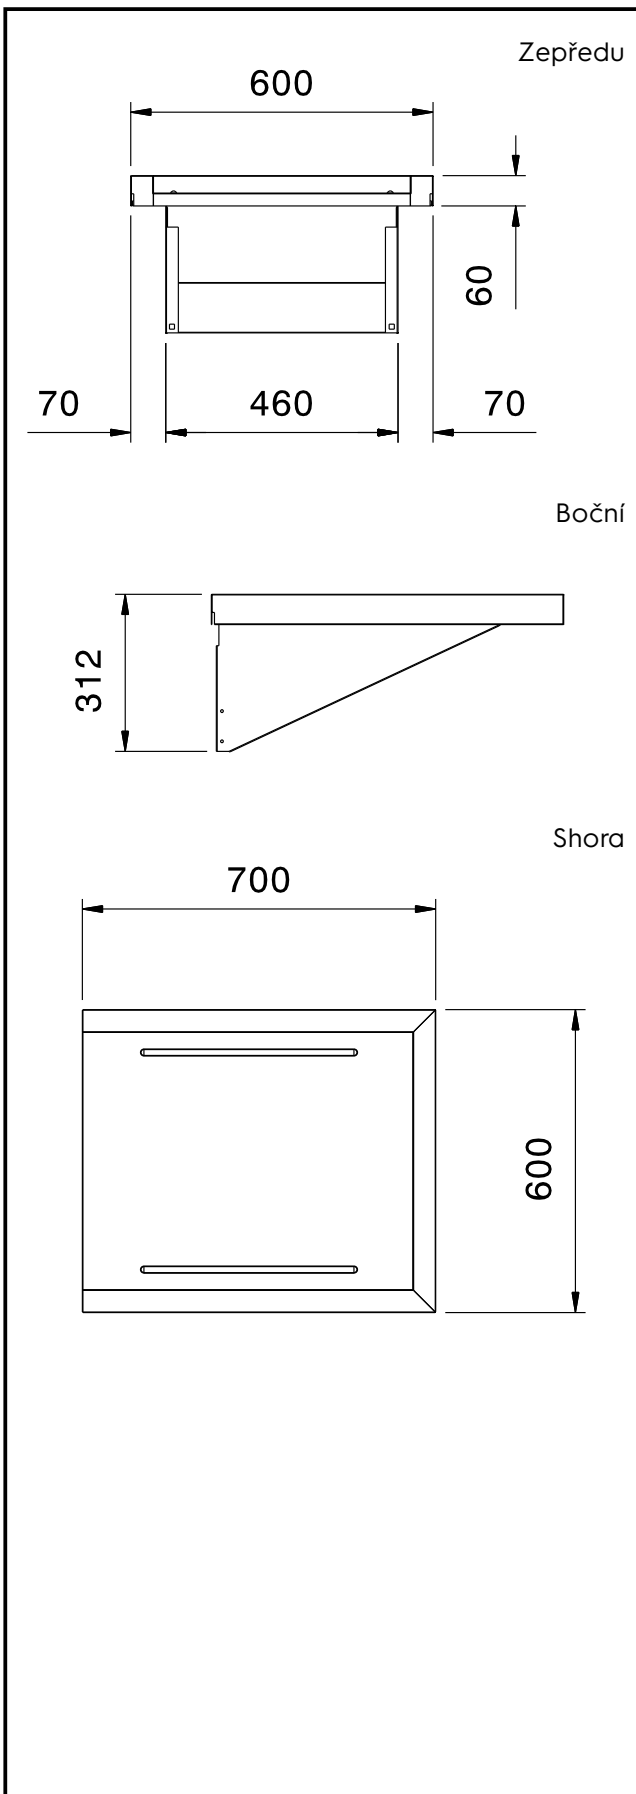

Konstrukce

- Konstrukce z kvalitní nerez ocele třídy AISI304
- Deska se instaluje/zavěšuje přímo na myčku.

SCHVÁLENO: _____

**Hlavní informace**

Vnější rozměry, Šířka	700 mm
Vnější rozměry, Hloubka	600 mm
Vnější rozměry, Výška	310 mm
Netto váha:	6 kg